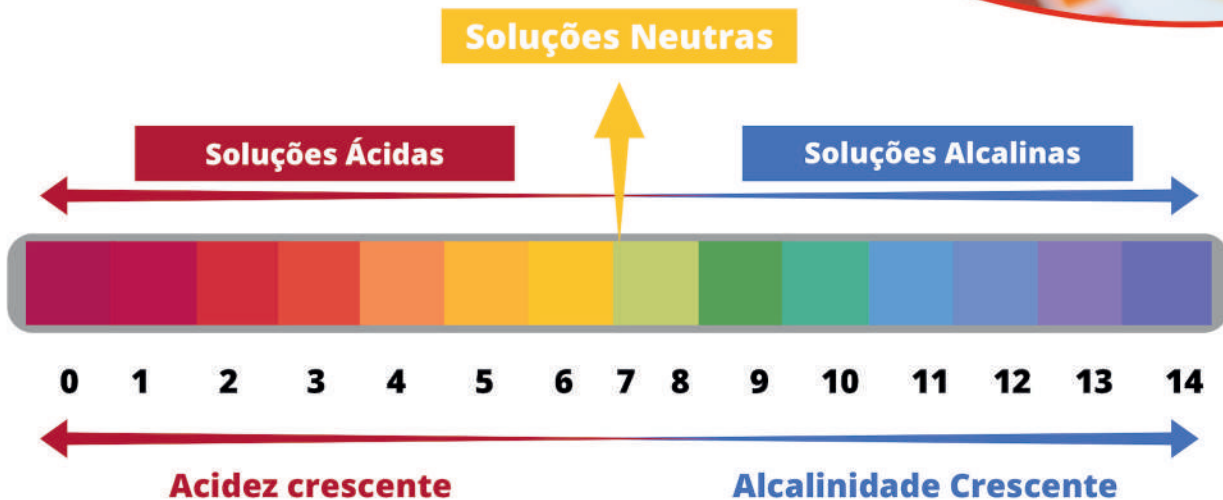

Informações Gerais

Tabela Informativa de pH

Ácidos:

Possuem **pH abaixo de 7**

Na limpeza de superfícies, os ácidos possuem capacidade de remoção de **SUJIDADES DE ORIGEM INORGÂNICA**, tais como calcificações, cimento, encardidos de terra, ferrugem, etc.

Podem ser contraindicados em pedras de granito polido, mármore polido, porcelanato polido, pisos vitrificados, vidros e metais.

Neutros

Possuem **pH abaixo a 7** (faixa entre 6,8 e 7,2)

Podem ser utilizados em qualquer superfície lavável para uma limpeza geral mais leve, tais como pó, poeiras e encardidos leves.

Alcalinos:

Possuem **pH acima de 7**

Na limpeza de superfícies, os Alcalinos possuem capacidade de remoção de **SUJIDADES DE ORIGEM ORGÂNICA (ANIMAL E VEGETAL)**, tais como calcificações, cimento, encardidos de terra, ferrugem, etc.

Podem ser contraindicados em pedras de granito polido, mármore polido, porcelanato polido, pisos vitrificados, vidros e metais.

Tabela Informativa de Diluição

PARA FAZER 1L DE PRODUTO PRONTO USO, UTILIZAR:		Entenda a proporção de produto para um recipiente diferente de 1 litro: Multiplique a quantidade de produto a diluir pelo volume do recipiente
1:1	Produtos Pronto Uso(Sem Diluição)	
1:2	Diluir 500ml do Produto em 500ml de água	
1:4	Diluir 250ml do Produto em 750ml de água	
1:5	Diluir 200ml do Produto em 800ml de água	
1:10	Diluir 100ml do Produto em 900ml de água	
1:20	Diluir 50ml do Produto em 950ml de água	
1:40	Diluir 25ml do Produto em 975ml de água	
1:50	Diluir 20ml do Produto em 980ml de água	
1:100	Diluir 10ml do Produto em 990ml de água	
1:200	Diluir 5ml do Produto em 995ml de água	
1:300	Diluir 3ml do Produto em 997ml de água	

Por exemplo: Balde de 12L para uma diluição de 1:10
 $1:10 = \text{Diluir } 100\text{ml do Produto em } 900\text{ml de água}$
 $100\text{ml} * 12 = 1200\text{ml (ou } 1,2\text{L) de Produto}$
 $900\text{ml} * 12 = 10800\text{ml (ou } 10,8\text{L) de Água}$